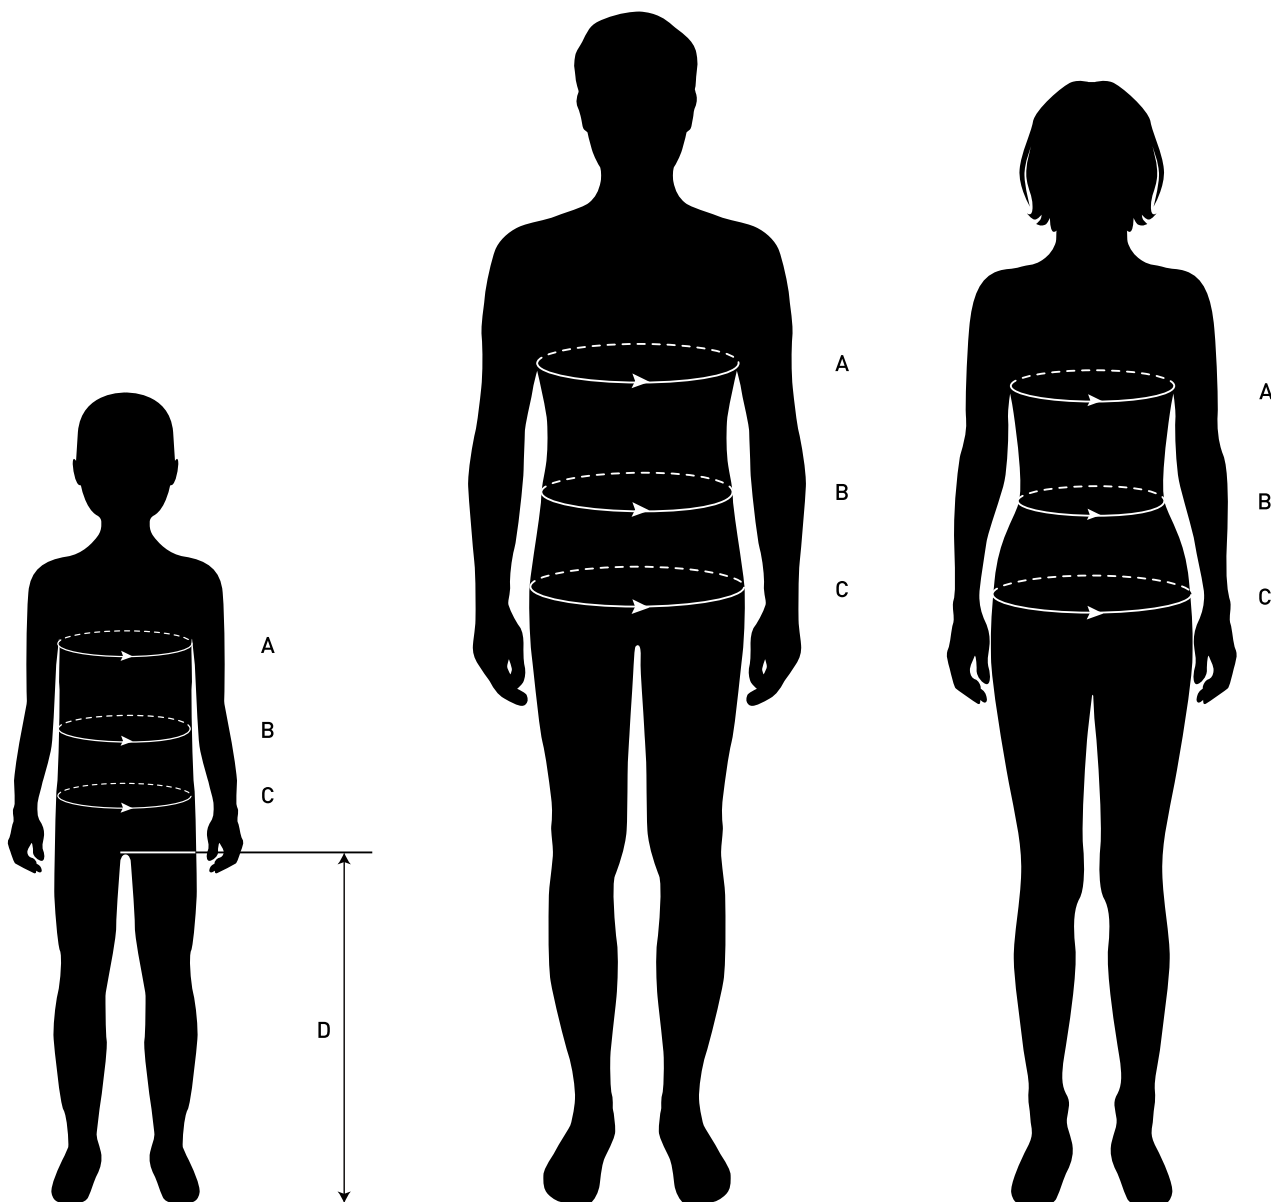

- (A) CHEST WIDTH / ŠÍŘKA HRUDNÍKU
- (B) WAIST / PAS
- (C) HIP / BOKY
- (D) INSEAM / VNITŘNÍ ŠEV
- (E) HAND GIRTH / OBVOD RUKY

TOPS / MALE

HORNÍ DÍLY / PÁNSKÉ

SPORT SIZE	MEN SIZE	WAIST	CHEST SIZE
SPOR-TOVNÍ VELIKOST	PÁNSKÁ VELIKOST	PAS	VELIKOST PŘES HRUDNÍK
XS	42	73-75 cm	83-85 cm
S	44	76-79 cm	86-89 cm
	46	80-83 cm	90-93 cm
M	48	84-87 cm	94-97 cm
	50	88-91 cm	98-101 cm
L	52	92-95 cm	102-105 cm
	54	96-99 cm	106-109 cm
XL	56	100-103 cm	110-113 cm
	58	104-109 cm	114-119 cm
2XL	60	110-115 cm	120-125 cm
	62	116-121 cm	126-131 cm
3XL	62	116-121 cm	126-131 cm

BOTTOMS / SPORTSWEAR MALE

SPODNÍ DÍLY / SPORTOVNÍ PÁNSKÉ

SPORT SIZE	MEN SIZE	WAIST	HIP
SPOR-TOVNÍ VELIKOST	PÁNSKÁ VELIKOST	PAS	BOKY
XS	42	73-75 cm	85-87 cm
S	44	76-79 cm	88-91 cm
	46	80-83 cm	92-95 cm
M	48	84-87 cm	96-99 cm
	50	88-91 cm	100-103 cm
L	52	92-95 cm	104-107 cm
XL	54	96-99 cm	108-111 cm
	56	100-103 cm	112-115 cm
2XL	58	104-109 cm	116-121 cm
	60	110-115 cm	122-127 cm
3XL	62	116-121 cm	128-133 cm

TOPS / FEMALE
HORNÍ DÍLY / DÁMSKÉ

SPORT SIZE	WOMEN SIZE	WAIST	CHEST SIZE
SPORTOVNÍ VELIKOST	DÁMSKÁ VELIKOST	PAS	VELIKOST PŘES HRUDNÍK
XS	32	58-61 cm	74-77 cm
S	34	62-65 cm	78-81 cm
	36	66-69 cm	82-85 cm
M	38	70-73 cm	86-89 cm
	40	74-77 cm	90-93 cm
L	42	78-81 cm	94-97 cm
XL	44	82-85 cm	98-101 cm
	46	86-89 cm	102-105 cm
2XL	48	90-95 cm	106-111 cm
	50	96-101 cm	112-117 cm
3XL	52	102-107 cm	118-123 cm

GLOVES / FEMALE

RUKAVICE / DÁMSKÉ

SIZE	HAND GIRTH
VELIKOST	OBVOD RUKY
XXS	18,1 cm
XS	18,4 cm
S	18,7 cm
M	19 cm
L	19,3 cm
XL	19,6 cm
2XL	20 cm
3XL	20,4 cm

GLOVES / KIDS

RUKAVICE / DĚTSKÉ

SIZE	AGE	HAND GIRTH
VELIKOST	VĚK	OBVOD RUKY
92	18-24 months / měsíce	9,2 cm
104	3-4 years / roky	9,8 cm
116	5-6 years / roky	10,4 cm
128	7-8 years / roky	11 cm
140	9-10 years / roky	11,6 cm
152	11-12 years / roky	12,4 cm
158	13-14 years / roky	12,8 cm
164	15-16 years / roky	13,2 cm